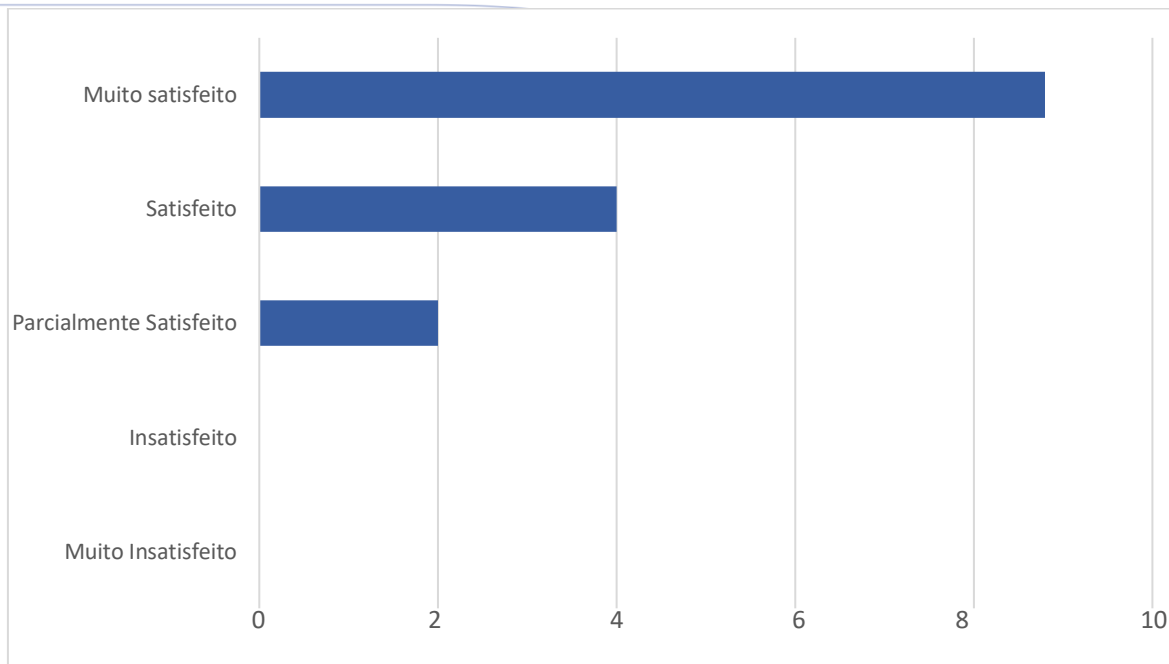

## BAIRROS PESQUISADOS

Quantidade de pessoas consultadas: 30.

(62) 3348-3130

@prefrianapolis

Praça Antônio de Moraes Rodrigues, nº 398, Centro, Rianópolis - GO, CEP: 76.315-000

Serviço avaliado:  
**COLETA E AFASTAMENTO DE LIXO**