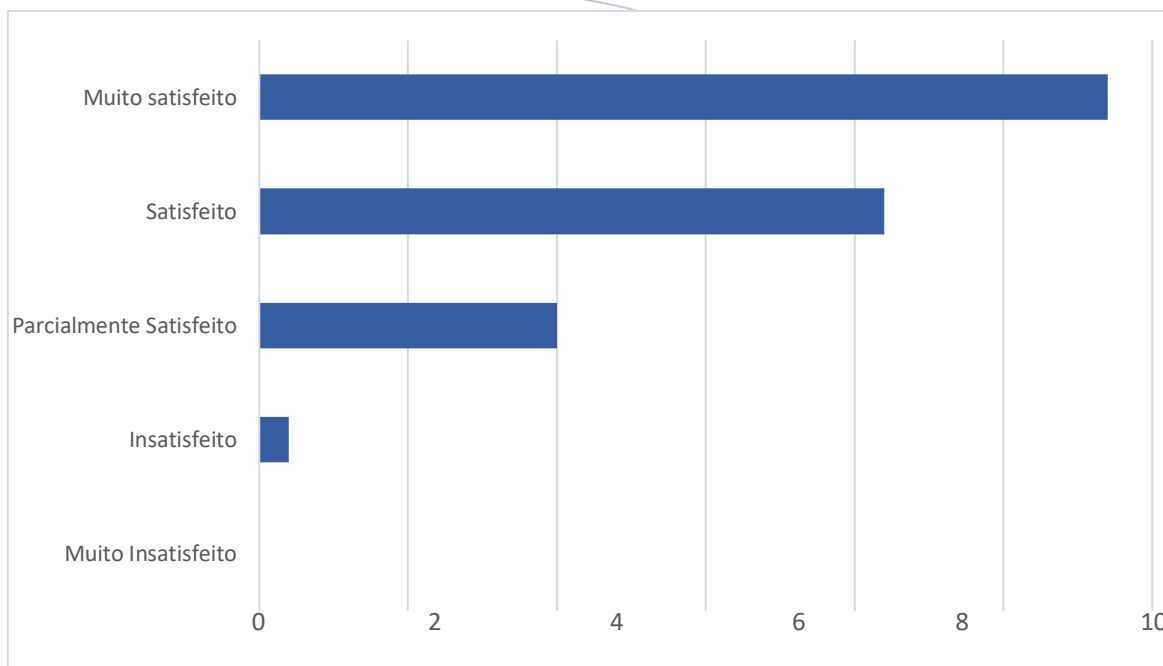

Serviço avaliado:

MANUTENÇÃO DE BURACOS NA COBERTURA ASFÁLTICA

(62) 3348-3130

@prefrianapolis

Praça Antônio de Moraes Rodrigues, nº 398, Centro, Rianópolis - GO, CEP: 76.315-000