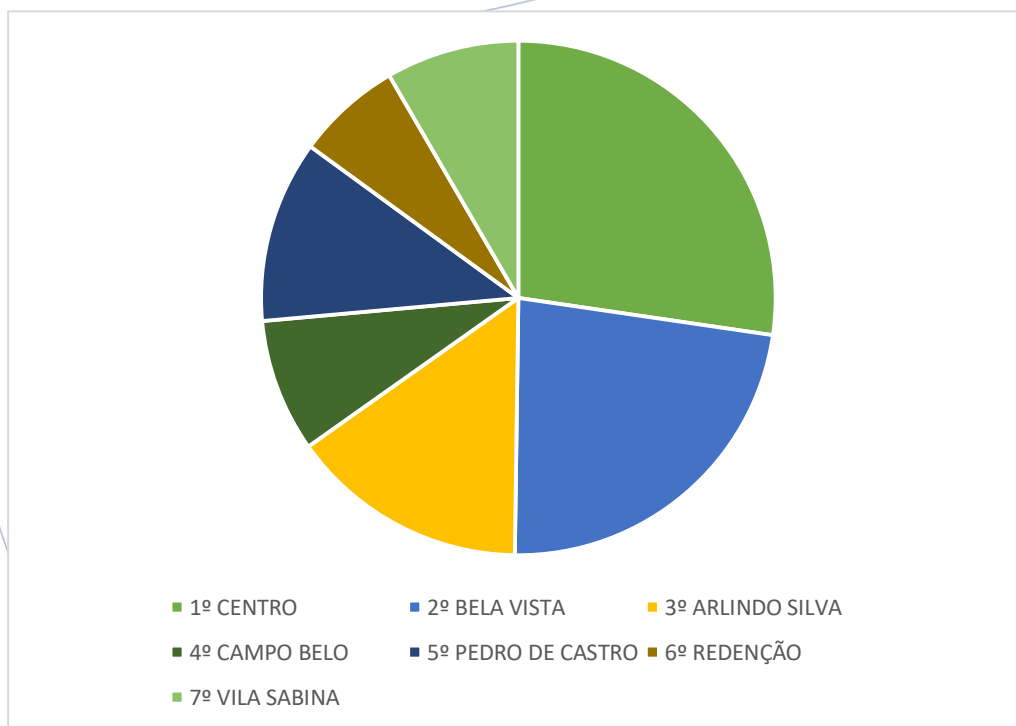

PREFEITURA MUNICIPAL DE RIANÓPOLIS

RESULTADOS DE PESQUISAS DE SATISFAÇÃO SOBRE SERVIÇOS PÚBLICOS

2023

Este relatório apresenta os resultados da pesquisa de satisfação realizada pela Instituição Pública para avaliar a percepção da população em relação aos serviços prestados. A pesquisa buscou medir o nível de satisfação dos cidadãos em relação a diferentes serviços, utilizando uma escala de 1 a 5, onde 1 representa "muito insatisfeito" e 5 representa "muito satisfeito". Além disso, descrevemos a metodologia adotada para a coleta de dados, incluindo a amostragem por bairros e o intervalo de períodos selecionados.

Para realizar a pesquisa de satisfação, adotou-se uma abordagem que envolveu a aplicação de questionários estruturados aos cidadãos, abrangendo serviços públicos oferecidos pela instituição. A coleta de dados foi conduzida o bairro de residência do munícipe, com o objetivo de obter uma amostra representativa da população atendida.

A coleta dos dados ocorreu nos meses de maio, junho e julho de 2023.

Os resultados da pesquisa de satisfação revelaram informações valiosas sobre a percepção dos cidadãos em relação aos serviços prestados pela instituição. Cada serviço foi avaliado individualmente, permitindo identificar pontos fortes e oportunidades de melhoria.

BAIRROS PESQUISADOS

Quantidade de pessoas consultadas: 30.

(62) 3348-3130

@prefrianapolis

Praça Antônio de Moraes Rodrigues, nº 398, Centro, Rianópolis - GO, CEP: 76.315-000