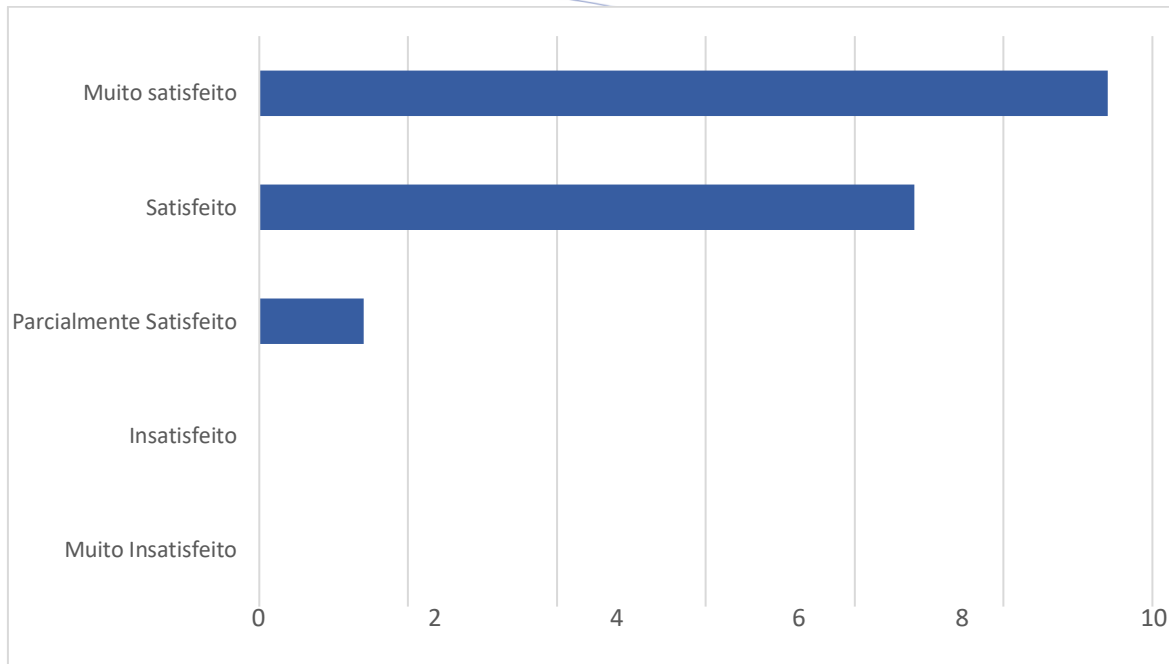

Serviço avaliado:

REPOSIÇÃO DE LÂMPADAS DA ILUMINAÇÃO PÚBLICA

(62) 3348-3130

@prefrianapolis

Praça Antônio de Moraes Rodrigues, nº 398, Centro, Rianópolis - GO, CEP: 76.315-000